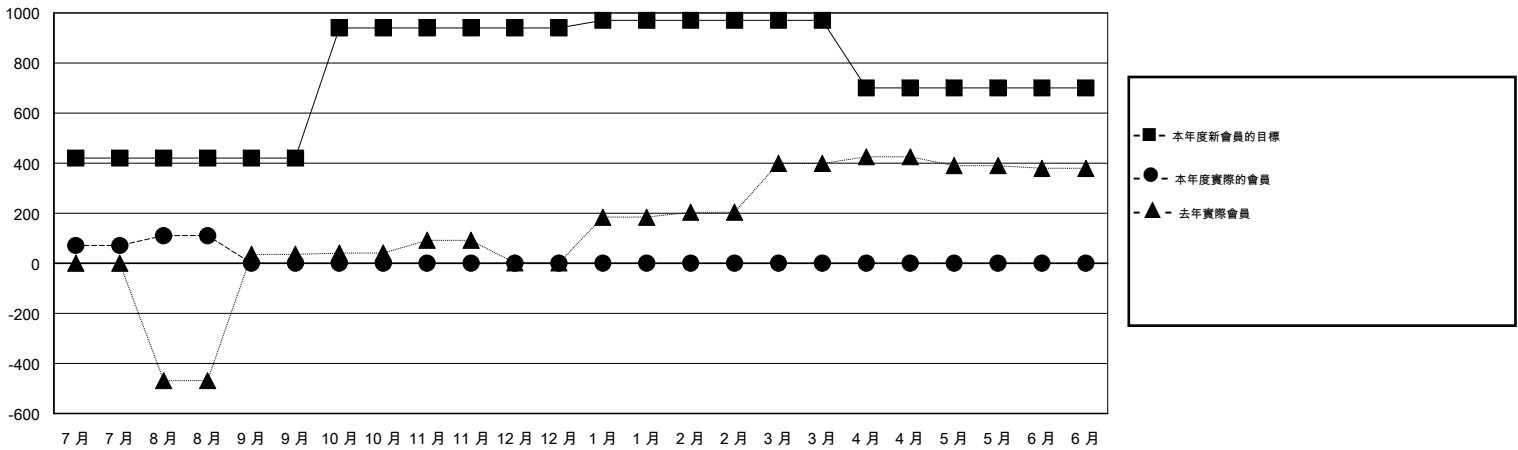

MONTHLY MEMBERSHIP PROGRESS REPORT

District 382

Results as of: 8/31/2014

GMT: WUSHUN XU

地點 CHINA

GMT憲章區 5

分會				
成果 2014-2015				
季	新分會目標	實際新會	實際取消的分會	實際淨增/減
7月/8月/9月	18	0	4	-4
10月/11月/12月	18	0	0	0
1月/2月/3月	2	0	0	0
4月/5月/6月	2	0	0	0

位會員@每位須繳				
成果 2014-2015				
季	新會員目標	實際添加會員總數	實際退會會員	實際淨增/減
7月/8月/9月	840	280	60	220
10月/11月/12月	1,040	0	0	0
1月/2月/3月	60	0	0	0
4月/5月/6月	-540	0	0	0

目標與實際新會累積

目標和實際會員累積

已取消的分會: 2	38 CLUBS OF 86 增添1位或以上的新會員	性別分佈
放棄的會員	點擊這裡取得健康評估資料	男 1,623 (61.57%)
過世 0		女 1,013 (38.43%)
分會已取消 0		家庭單位會員 436
其他 30		戶長 165
總計 30		非戶長 271