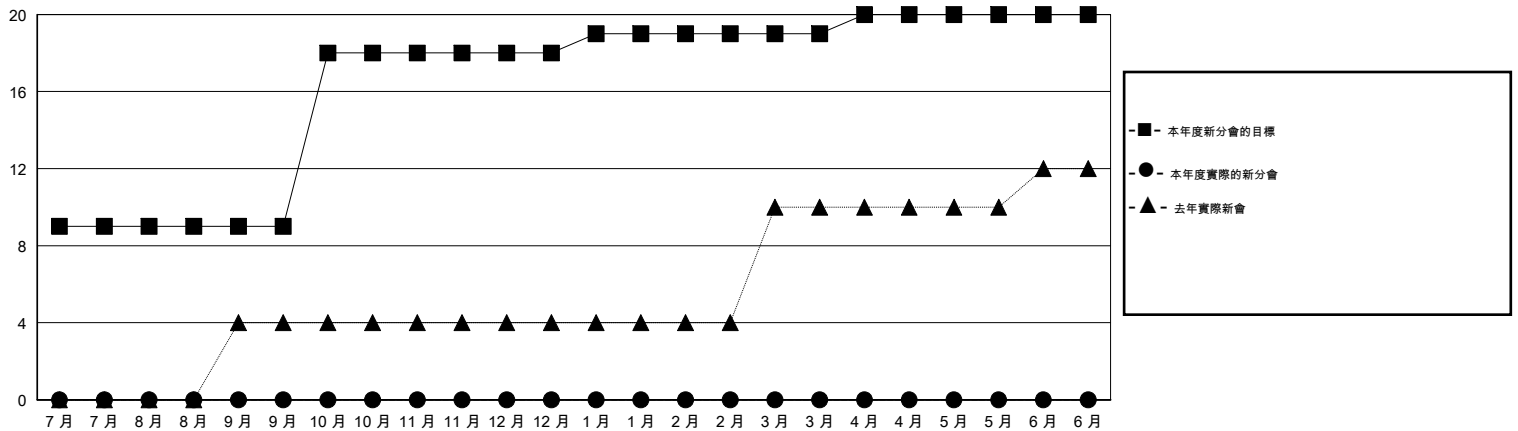

MONTHLY MEMBERSHIP PROGRESS REPORT

District 382

Results as of: 8/31/2014

GMT: WUSHUN XU

地點 CHINA

GMT憲章區 5

分會				
成果 2014-2015				
季	新分會目標	實際新會	實際取消的分會	實際淨增/減
7月/8月/9月	18	0	4	-4
10月/11月/12月	18	0	0	0
1月/2月/3月	2	0	0	0
4月/5月/6月	2	0	0	0

位會員@每位須繳				
成果 2014-2015				
季	新會員目標	實際添加會員總數	實際退會會員	實際淨增/減
7月/8月/9月	840	280	60	220
10月/11月/12月	1,040	0	0	0
1月/2月/3月	60	0	0	0
4月/5月/6月	-540	0	0	0

目標與實際新會累積

目標和實際會員累積

已取消的分會: 2	38 CLUBS OF 86 增添1位或以上的新會員	性別分佈
放棄的會員	點擊這裡取得健康評估資料	男 1,623 (61.57%)
過世 0		女 1,013 (38.43%)
分會已取消 0		家庭單位會員 436
其他 30		戶長 165
總計 30		非戶長 271